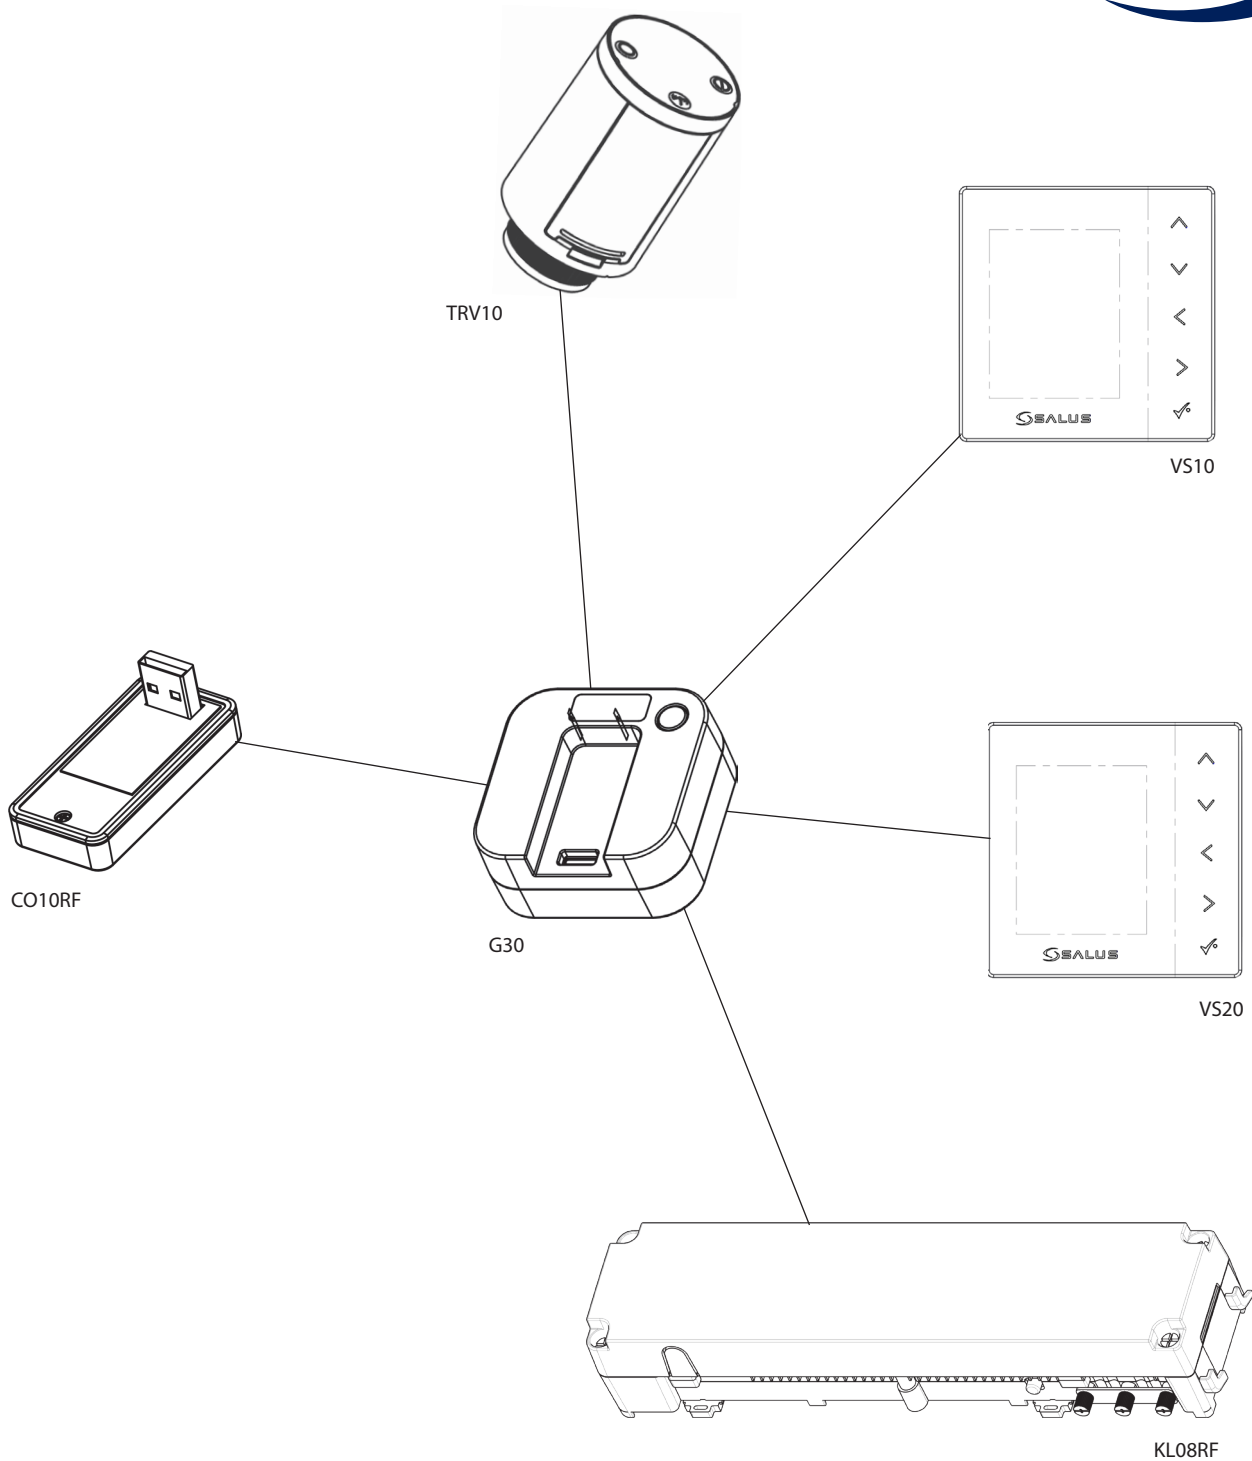

Date/Version

05/16 – 1.0

Technical disclaimer

Alle Rechte vorbehalten. Technische Änderungen vorbehalten.
We reserve the right to alter our products without notice.
This also applies to products already on order provided
that such changes do not change the functionality
of the product

Contact

Salus Controls GmbH
Dieselstraße 34, Mühlheim am Main
D-63165, Germany
Tel: +49 (0) 6108 825850
info@salus-controls.de