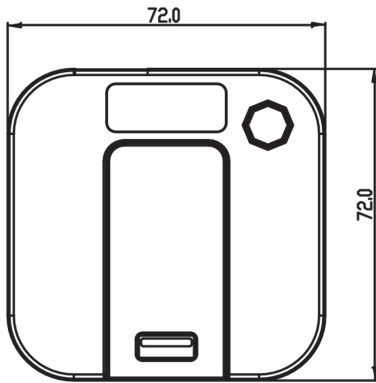

Produktdatenblatt Technical Datasheet

G30

Das iT600 Smartphone gateway

Das G30 ermöglicht es Ihr iT600 System mit Tablet oder Smartphone zu steuern. Muss mit einem Internetfähigen Router verbunden werden. Der CO10RF ist hierfür zwingend erforderlich.

Technische Merkmale :

Produkt name	G30
Abmessungen	72/32.5/72in mm (L/B/H)
Spannung(für Co10RF)	5V DC
Betriebsspannung	12V DC
Max. Thermostate	30 (10 bereits enthalten in G30)
LED	3 farbig
Verbindung	WPS oder Ethernet RJ45
Stromverbindung	Micro USB
Zubehör	Adapter 230V auf 12V. USB Verbinder, RJ45 Netzwerkkabel,Schrauben und Dübel

Product name	G30
Dimensions	72/32.5/72in mm (L/B/H)
Supply	5V DC
Voltage	12V DC
Max. Thermostat	30 (10 already included in G30)
LED	3 colours
Connection	WPS or Ethernet RJ45
Power Connection	Micro USB
Accessories	Adaptor 230V to 12V. USB connector, RJ45 Networkcable, Screws and Plugs.