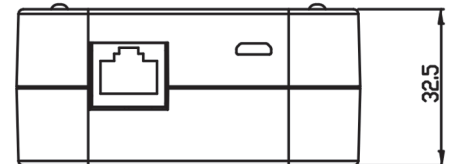

Produktdatenblatt Technical Datasheet

G30

Das iT600 Smartphone gateway

Das G30 ermöglicht es Ihr iT600 System mit Tablet oder Smartphone zu steuern. Muss mit einem Internetfähigen Router verbunden werden. Der CO10RF ist hierfür zwingend erforderlich.

Technische Merkmale :

Produkt name	G30
Abmessungen	72/32.5/72in mm (L/B/H)
Spannung(für Co10RF)	5V DC
Betriebsspannung	12V DC
Max. Thermostate	30 (10 bereits enthalten in G30)
LED	3 farbig
Verbindung	WPS oder Ethernet RJ45
Stromverbindung	Micro USB
Zubehör	Adapter 230V auf 12V. USB Verbinder, RJ45 Netzwerkkabel,Schrauben und Dübel

G30

The iT600 smartphone gateway

The G30 enables you to control your iT600 system with Tablet or Smartphone. Must be connected to Internetenable Router. The CO10RF is mandatory for this System.

Technical information :

Product name	G30
Dimensions	72/32.5/72in mm (L/B/H)
Supply	5V DC
Voltage	12V DC
Max. Thermostat	30 (10 already included in G30)
LED	3 colours
Connection	WPS or Ethernet RJ45
Power Connection	Micro USB
Accessories	Adaptor 230V to 12V. USB connector, RJ45 Networkcable, Screws and Plugs.